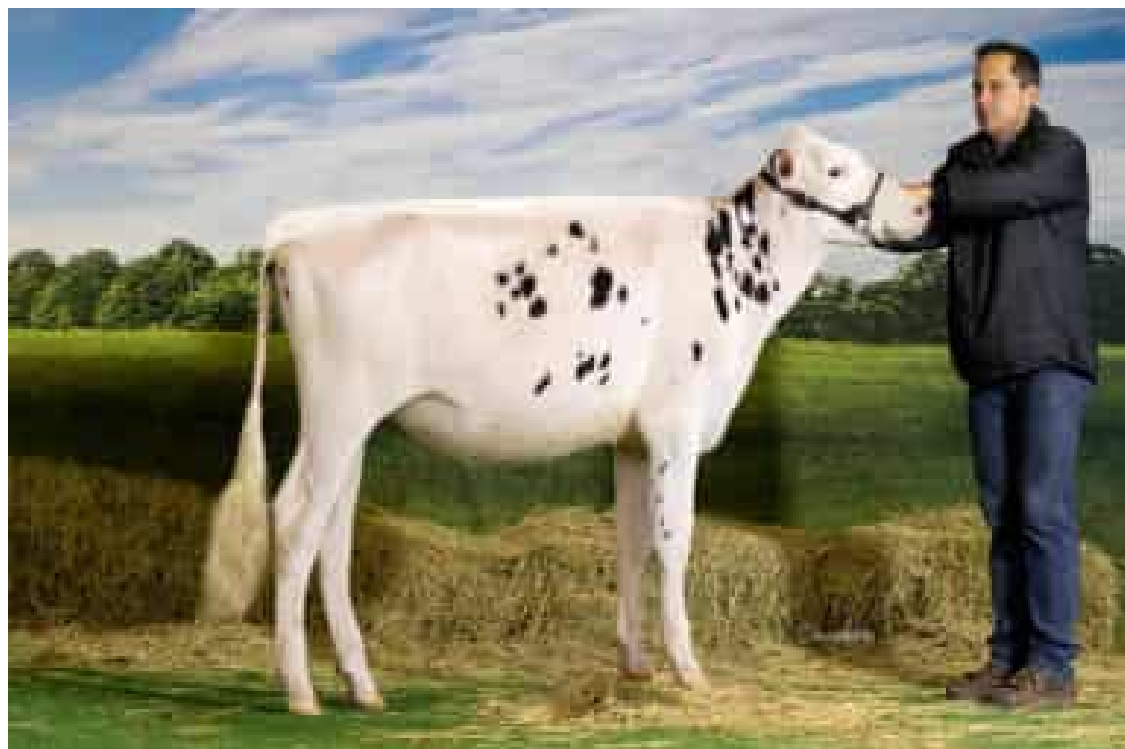

CIRCUITO NACIONAL DA RAÇA HOLANDESA 2023

FÊMEA JOVEM

FERRABOLI 509 DELTA LAMBDA TE
• RESERVADA FENASUL -
EXPOLEITE
**PAULO A.FERRABOLI, DIEGO
FERRABOLI E DIOGO FERRABOLI**

ANA JULIA DROPKICK CRISTAL
177
• CAMPEÃ EFAPI 2023
JULIANO LAIR PETRY