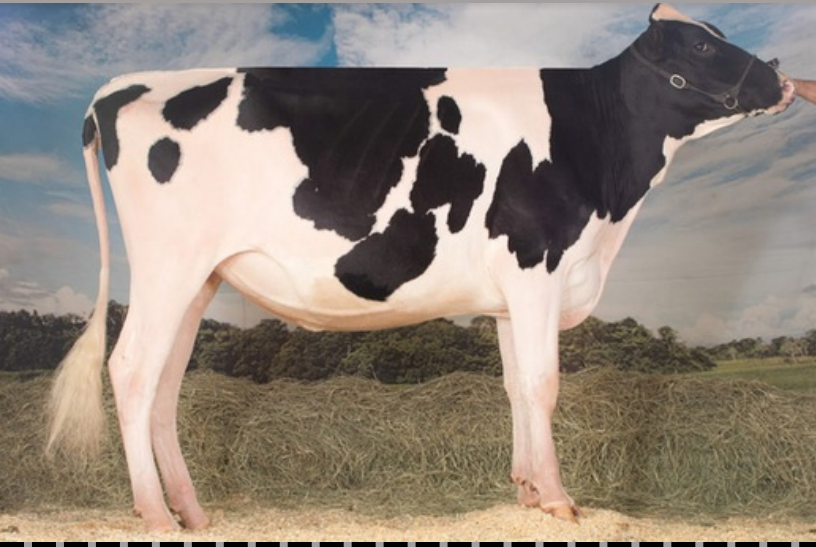

NOVILHA INTERMEDIÁRIA

**GRANJA GR PROGRESSO 265 BYWAY (473)
CAMPEÃ ITAIPU RURAL SHOW
MARCIRIO FLORES ALVES**